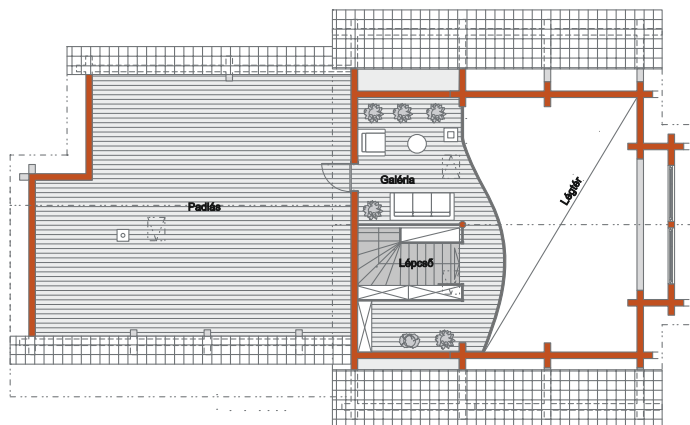

Földszint	7,31m ²
Széf fogó:	3,69m ²
Zuhanyzó:	7,91m ²
Előtér:	50,95m ²
Étkező & nappali:	10,52m ²
Konyha:	8,15m ²
Lépcső:	4,30m ²
Kamra:	9,95m ²
Közlekedő:	1,44m ²
WC:	10,77m ²
Fürdő:	8,09m ²
Gardrób:	15,82m ²
Mosókonyha:	12,78m ²
Szoba 1:	14,40m ²
Szoba 2:	10,05m ²
Terasz 1:	9,31m ²
Terasz 2:	185,44m ²

Tetőtér	6,19m ²
Lépcső:	26,75m ²
Galéria:	80,74m ²
Padlás:	113,68m ²