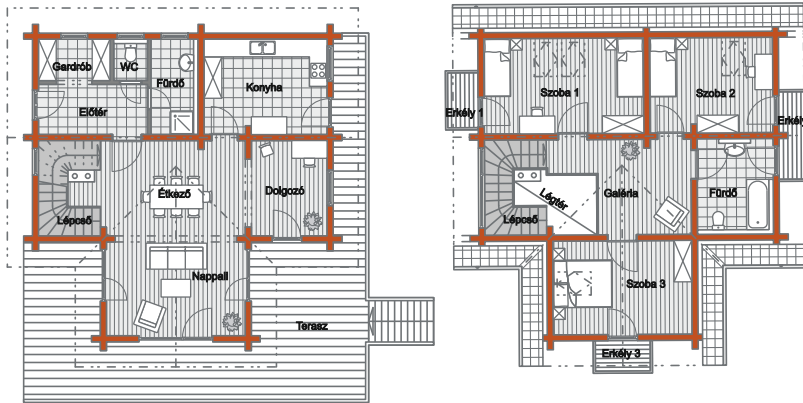

Pince

Garázs:	34,56m ²
WC:	1,80m ²
Közlekedő:	5,40m ²
Gépészeti helyiség:	11,65m ²
Lépcső:	5,24m ²
Tároló:	11,56m ²
Összesen:	70,21m²

Földszint

Előtér:	6,27m ²
Gardrób:	3,54m ²
WC:	1,60m ²
Fürdő:	5,12m ²
Étkező:	17,35m ²
Konyha:	13,44m ²
Dolgozó:	8,51m ²
Nappali:	15,34m ²
Lépcső:	5,42m ²
Terasz:	53,89m ²
Összesen:	130,48m²

Tetőtér

Lépcső:	5,42m ²
Lépcső:	12,32m ²
Galéria:	17,43m ²
Szoba 1:	13,38m ²
Szoba 2:	8,28m ²
Fürdő:	14,92m ²
Szoba 3:	2,20m ²
Erkély 1:	3,41m ²
Erkély 2:	2,20m ²
Erkély 3:	2,20m ²
Összesen:	79,56m²