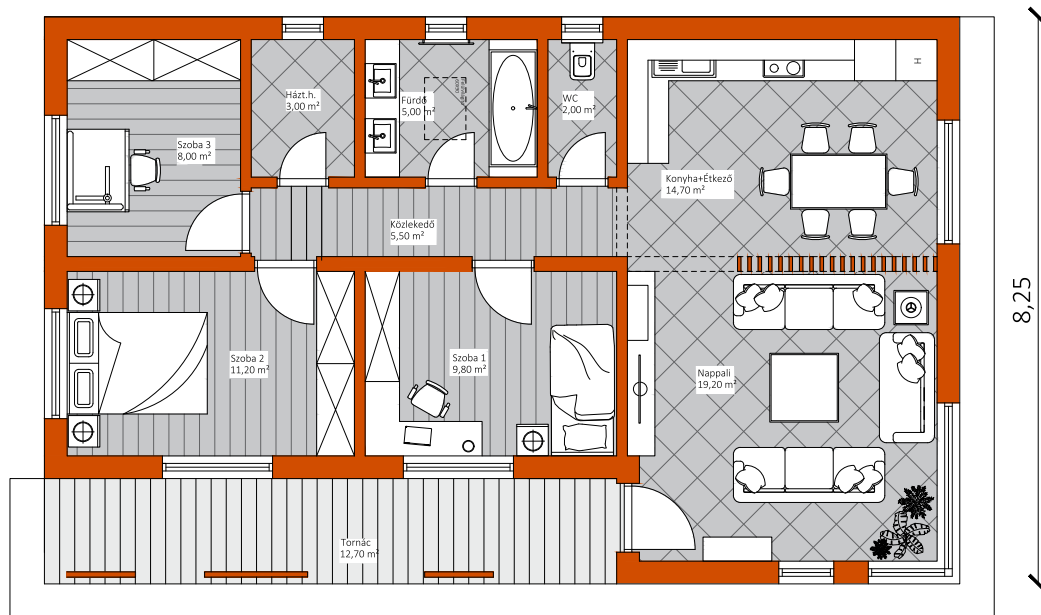

Platánplán

Magnolia Classic

Nappali	19,20 m ²
Konyha - Étkező	14,70 m ²
Szoba 1	9,80 m ²
Szoba 2	11,20 m ²
Szoba 3	8,00 m ²
Fürdő	5,00 m ²
Háztartási h.	3,00 m ²
WC	2,00 m ²
Közlekedő	5,50 m ²
Tornác	12,70 m ²
Hasznos alapterület	91,10 m²